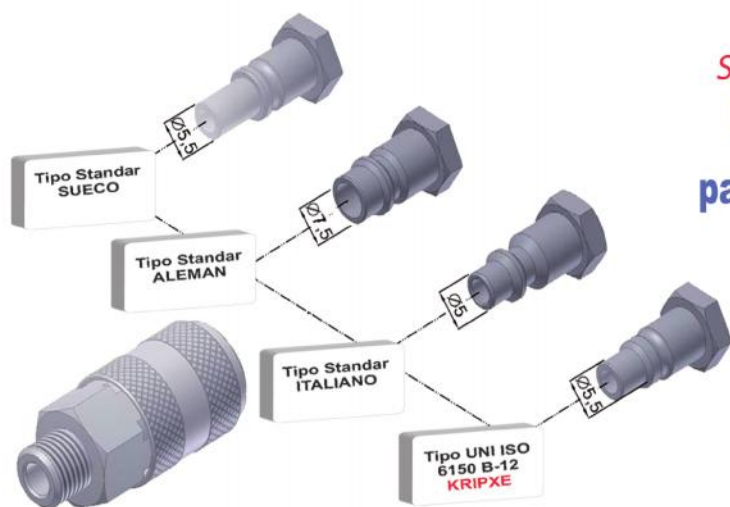

ENCHUFES RAPIDOS MULTIPRESA (CAUDAL NORMAL) SERIE ORO

	Código	Denominación	PVP.	Código	Denominación	PVP.
	004450-3612	ENCH. MULTIPRESA R.M. 140 1/2	6,71	004450-3712	BLISTER 1 ENCH.MP R.M. 140 1/2	8,46
	004450-3614	ENCH. MULTIPRESA R.M. 140 1/4	6,71	004450-3714	BLISTER 1 ENCH.MP R.M. 140 1/4	8,46
	004450-3638	ENCH. MULTIPRESA R.M. 140 3/8	6,71	004450-3738	BLISTER 1 ENCH.MP R.M. 140 3/8	8,46
	004465-3612	ENCH. MULTIPRESA R.H. 158 1/2	6,71	004465-3712	BLISTER 1 ENCH.MP.R.H. 158 1/2	8,46
	004465-3614	ENCH. MULTIPRESA R.H. 158 1/4	6,71	004465-3714	BLISTER 1 ENCH.MP.R.H. 158 1/4	8,46
	004465-3638	ENCH. MULTIPRESA R.H. 158 3/8	6,71	004465-3738	BLISTER 1 ENCH.MP.R.H. 158 3/8	8,46
	004475-3607	ENCH. MULTIPRESA ESP.155 07 MM	6,71	004475-3707	BLISTER 1 ENCH.MP.ESP.155 07 M	8,46
	004475-3608	ENCH. MULTIPRESA ESP.155 08 MM	6,71	004475-3708	BLISTER 1 ENCH.MP.ESP.155 08 M	8,46
	004475-3610	ENCH. MULTIPRESA ESP.155 10 MM	6,71	004475-3710	BLISTER 1 ENCH.MP.ESP.155 10 M	8,46

SERIE MULTIPRESA
Un unico enchufe
para distintos tipos
de adaptadores

(Valido para los adaptadores homologados en el mercado europeo)