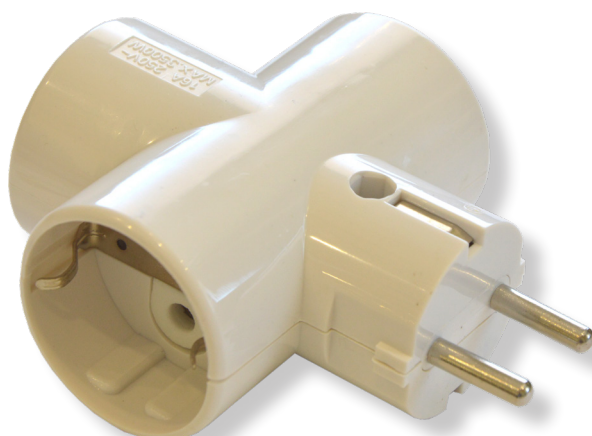

PRODUCTOS ESPECIALES

AGOSTO 2023.

FS830NT

Fusible roscado 30 A

Tarifa: 2,49 €

Caja: 25 uds

AD121BL

Adaptador triple schuko 16 A