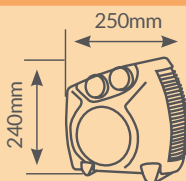

Calefactor vertical / horizontal

Ref.: GS5101860

12.⁹⁹ €/Ud

W Potencia máx.
2000W

3 posiciones
natural / caliente
templado

Termostato
regulable

Rejilla de
protección

Indicador luminoso de encendido.
Longitud cable **1.5M.** Con **asa portátil.**
220-240 V.