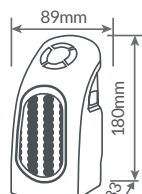

Mini calefactor cerámico de pared

Ref.: GS301000010

16.⁹⁹ €/Ud

W Potencia máx.
400W

2 niveles
de calefacción

Termostato
regulable

Rejilla de
protección

Pantalla digital. Botón ON/OFF.
Temporizador hasta 12 h.