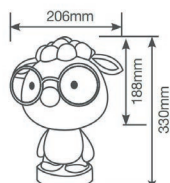

GS202800006	OVEJITA	€ 19,25 €
GS202800007	PANDA	€ 19,25 €
GS202800008	KOALA	€ 19,25 €
GS202800009	CONEJITO	€ 19,25 €
GS202800010	OSITO	€ 19,25 €

Muñeco luz de noche RGB con batería

- Potencia 2,5 W
- Flujo luminoso: 50-70-120Lm / 70Lm RGB
- Temperatura 4000K / Luz día + RGB
- Cable USB 1 metro (alimentador no incluido)
- Batería: 1200mAh recargable
- Autonomía 4 h