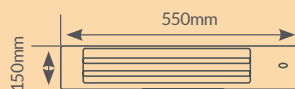

Estufa de cuarzo 1200 W

Ref.: GS5100754

16.90 €/Ud

W Potencia máx.
1200W

Estructura metálica

2 Tubos de Cuarzo

Ideal para baños

Interruptores independientes.
Rejilla de seguridad.
Interruptor por cuerda.
Longitud cable **1.5M.**