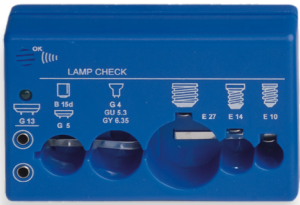

VR200NT **2 €**

Comprobador electrónico de bombillas