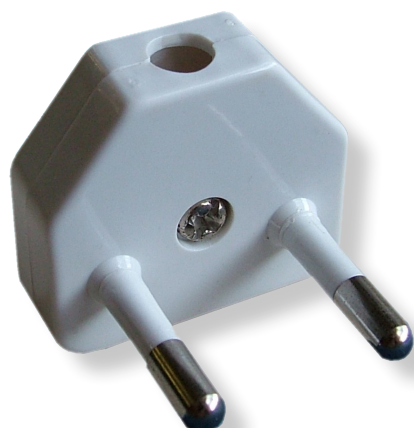

CL013XX

Clavija bipolar 6A lateral

Tarifa: 0,95 €

Caja: 50 uds