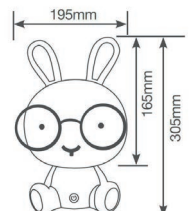

GS202800006	OVEJITA	€ 19,25 €
GS202800007	PANDA	€ 19,25 €
GS202800008	KOALA	€ 19,25 €
GS202800009	CONEJITO	€ 19,25 €
GS202800010	OSITO	€ 19,25 €

Muñeco luz de noche RGB con batería

- Potencia 2,5 W
- Flujo luminoso: 50-70-120Lm / 70Lm RGB
- Temperatura 4000K / Luz día + RGB
- Cable USB 1 metro (alimentador no incluido)
- Batería: 1200mAh recargable
- Autonomía 4 h