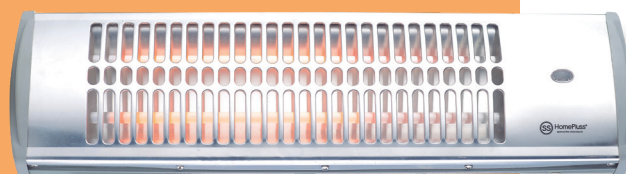

Estufa de cuarzo 1200 W

Ref.: GS5100754

16.90 €/Ud

W Potencia máx.
1200W

Estructura metálica

2 Tubos de Cuarzo

Ideal para baños

Interruptores independientes.
Rejilla de seguridad.
Interruptor por cuerda.
Longitud cable **1.5M.**