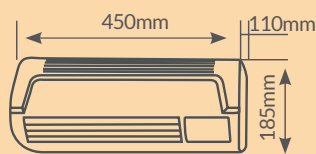

2 posiciones **caliente / templado**

Termostato regulable

Programable diario / semanal

15-25m² de cobertura. Temporizador de 24h. Instalación en pared. Incluye set para colgar. Protección sobrecalentamiento. Material: ABS. Longitud cable **1.5M.**