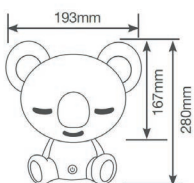

GS202800006	OVEJITA	€ 19,25 €
GS202800007	PANDA	€ 19,25 €
GS202800008	KOALA	€ 19,25 €
GS202800009	CONEJITO	€ 19,25 €
GS202800010	OSITO	€ 19,25 €

Muñeco luz de noche RGB con batería

- Potencia 2,5 W
- Flujo luminoso: 50-70-120Lm / 70Lm RGB
- Temperatura 4000K / Luz día + RGB
- Cable USB 1 metro (alimentador no incluido)
- Batería: 1200mAh recargable
- Autonomía 4 h