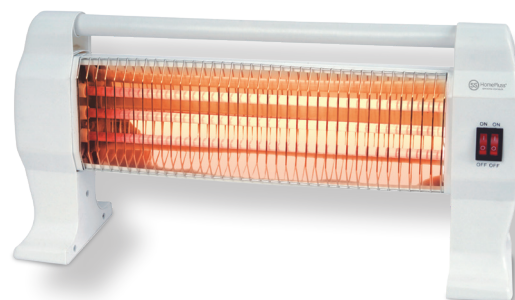

Estufa peana de cuarzo 1200 W

Ref.: GS5100757

12.75 €/Ud

W Potencia máx.
1200W

3 Tubos de cuarzo

3 niveles de calefacción

Ideal para baños

Dispositivo antivuelco.
Interruptores independientes.
Rejilla de seguridad.
Protección sobrecalentamiento.
Longitud cable **1.4M.**