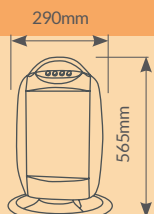

Estufa halógena giratoria 1200 W

Ref.: GS5100772

18.90 €/Ud

W Potencia máx. **1200W**

3 Tubos **halógenos**

3 niveles **de calefacción**

Función giratoria

Dispositivo antivuelco. Interruptores independientes. Indicador luminoso. Rejilla de seguridad. Protección sobrecalentamiento. Longitud cable **1.4M.**