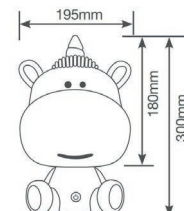

GS202800006	OVEJITA	€ 19,25 €
GS202800007	PANDA	€ 19,25 €
GS202800008	KOALA	€ 19,25 €
GS202800009	CONEJITO	€ 19,25 €
GS202800010	OSITO	€ 19,25 €

Muñeco luz de noche RGB con batería

- Potencia 2,5 W
- Flujo luminoso: 50-70-120Lm / 70Lm RGB
- Temperatura 4000K / Luz día + RGB
- Cable USB 1 metro (alimentador no incluido)
- Batería: 1200mAh recargable
- Autonomía 4 h