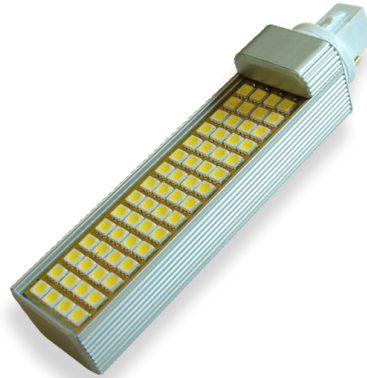

Esférica clara E-14 60 W

VZ700KV 1,49 €

Bajo consumo R7s 20W 4000°K

VZ696KV 1,50 €

Bajo consumo espiral E-14 23 W 4000°K

HLDPL60KV 5,60 €

PL 60 leds SMD 13 W 4000°k G-24

LDTB1586 6 €