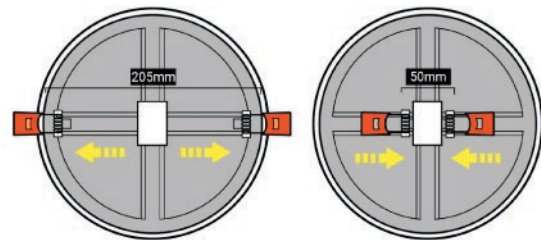

- Potencia 20 W
- Luminosidad 1.500 lm
- Adaptable a huecos de Ø50-210 mm
- Dimensiones Ø230 x 20 mm

CÓDIGO	TONO	€/ud	Oferta
LD50320	4000 K	7,50 €	5,99 €/ud
LD50321	6000 K		

Enrollacable 25 m