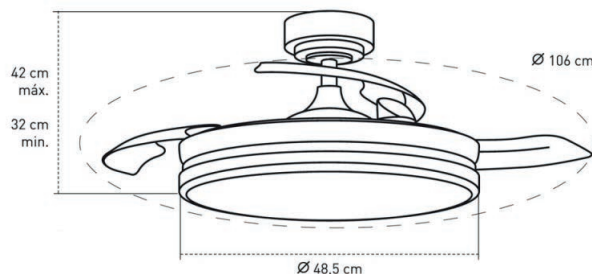

Ventilador de aspas retráctiles transparentes que permite tanto aportar ventilación como iluminar la estancia. Dispone de **iluminación LED** integrada de **45 W**, dimmable en intensidad (máx. **4900 lm**) y **tres temperaturas de color** (3000-4000-6000°K). Además, con el **mando a distancia** puedes seleccionar función brisa, un modo luz de noche o fijar el apagado del ventilador a las 2-4 horas. **Motor DC ultrasilencioso** con seis velocidades de giro y función inversa invierno-verano.