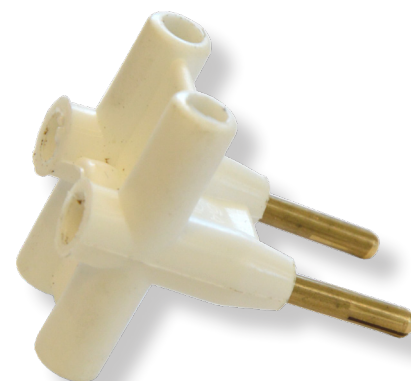

Tarifa: 1,75 €

Caja: 25 uds

5098EX

Adaptador de 3 tomas

Ø 4 mm base bipolar

Tarifa: 1,75 €

Caja: 25 uds

AD019XB