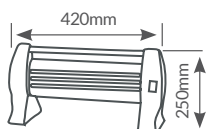

Estufa peana de cuarzo 1200 W

Ref.: GS5100757

12.75 €/Ud

W Potencia máx.
1200W

3 Tubos de cuarzo

3 niveles de calefacción

Ideal para baños

Dispositivo antivuelco.
Interruptores independientes.
Rejilla de seguridad.
Protección sobrecalentamiento.
Longitud cable **1.4M.**